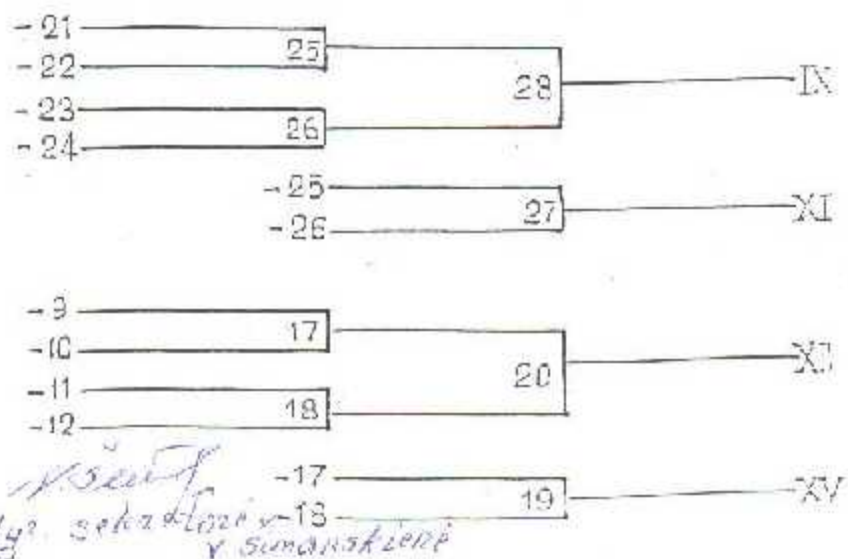

Susitikimų tvarka: 1-6 1-5 1-4 1-3 1-2
2-5 6-4 5-3 4-2 3-6
3-4 2-3 6-2 5-6 4-5

Vyr. reģistrs

S. Buziņš

Vyr. sekretārs

V. Šķēde

Arīturas raj' jaunūcū st. tenisa atvērķinē 1-601

VYR. TĒSĒJAS

S. Buzauskāte